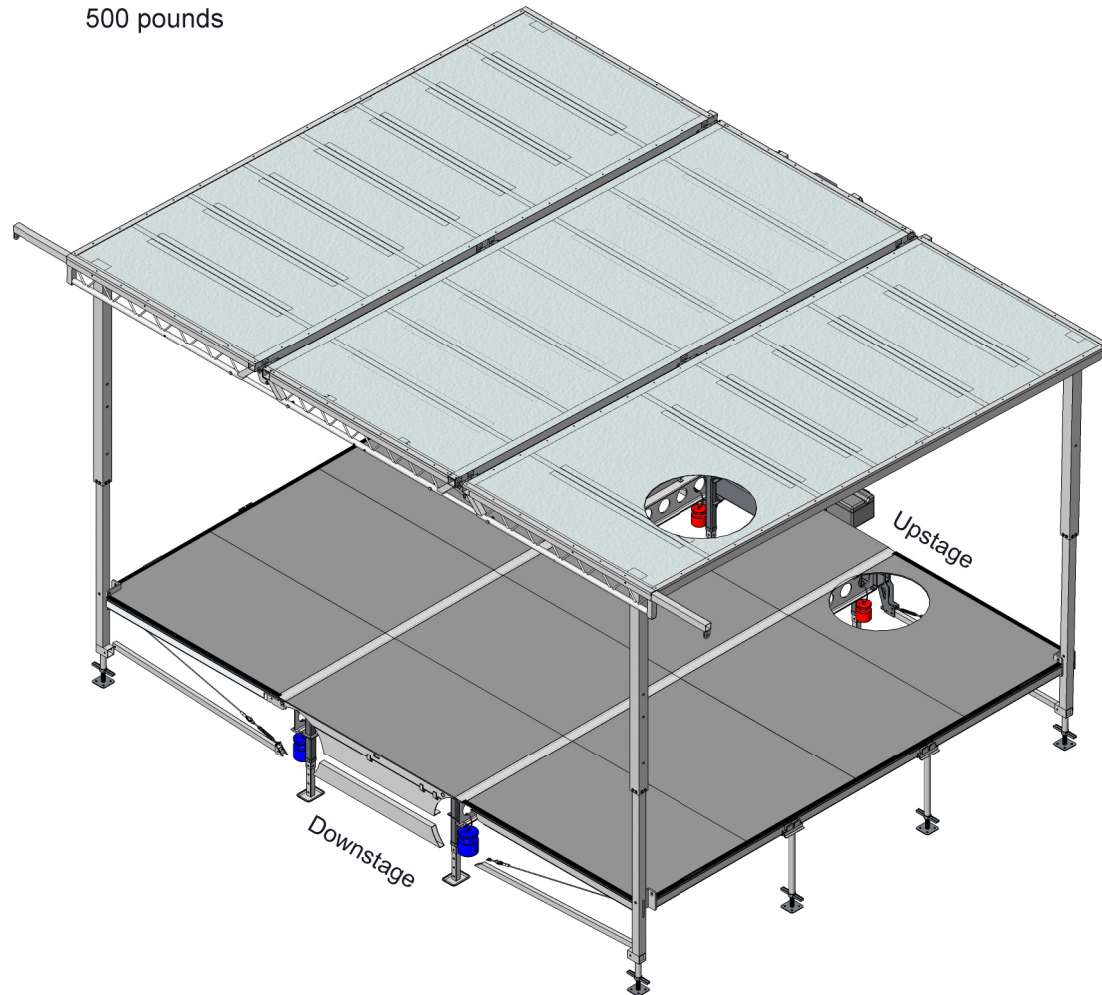

SL50 Ballast - Weights and Position

STAGELINE MOBILE STAGE inc.

700, rue Marsolais
L'Assomption (Québec)
Canada J5W 2G9

Tél: (450) 589-1063
Fax: (450) 589-1711
1-800-26-STAGE
www.stageline.com