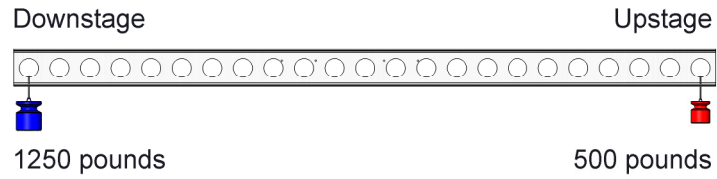

SL50 Ballast - Weights and Position

STAGELINE MOBILE STAGE inc.

700, rue Marsolais
L'Assomption (Québec)
Canada J5W 2G9

Tél: (450) 589-1063
Fax: (450) 589-1711
1-800-26-STAGE
www.stageline.com