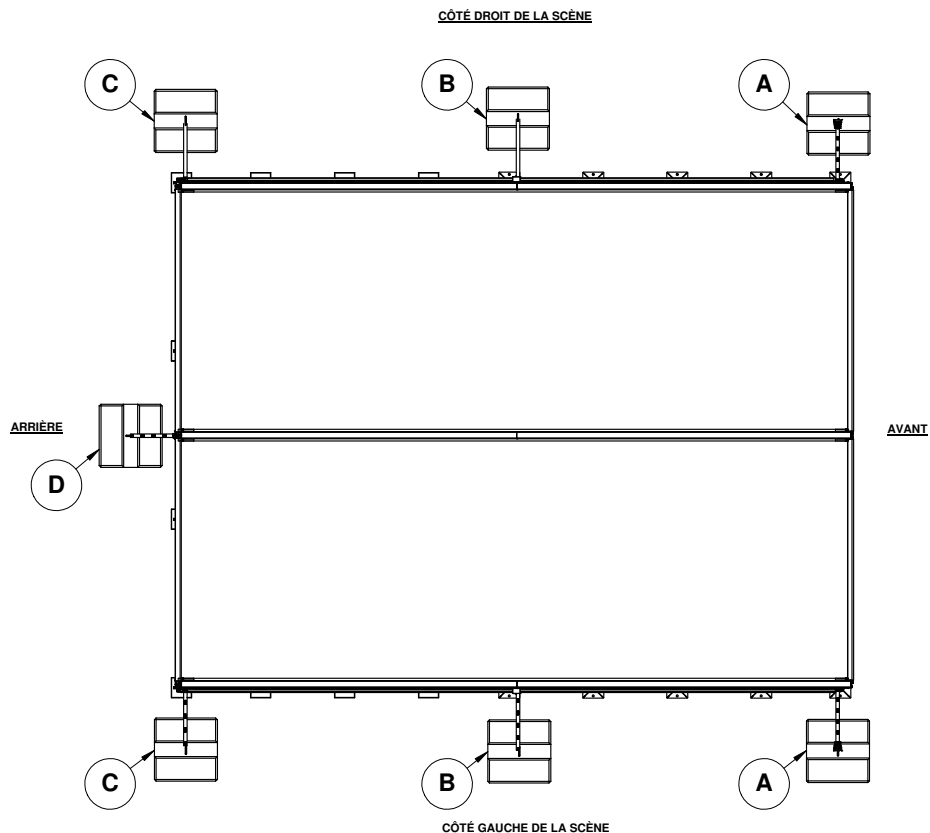

RENTAL DIVISION - DIVISION LOCATION

FOH 3224
DESSINS TECHNIQUES
2020

Les plans peuvent contenir des accessoires optionnels. Ils peuvent être achetés ou loués séparément.

© 2020 - Tous droits réservés, Stageline Scène Mobile Inc. Toute adaptation ou reproduction de la totalité ou d'un extrait quelconque de ce document, y compris les plans et les dessins trouvés ci-haut, est strictement interdite sans l'autorisation écrite de Stageline Scène Mobile Inc. Les poids peuvent varier en fonction des options. Les spécifications techniques peuvent changer sans préavis. Les spécifications de scène sont sujets à changement sans préavis. Les valeurs sont présentées à titre de référence.

NOTE :

- En tout temps, utiliser les sangles à cliquets fournis par Stageline pour l'installation des ballasts.
- La taille des ballasts sur le schéma est pour fin de représentation seulement.
- Les valeurs des ballasts dans le tableau sont le requis minimum.