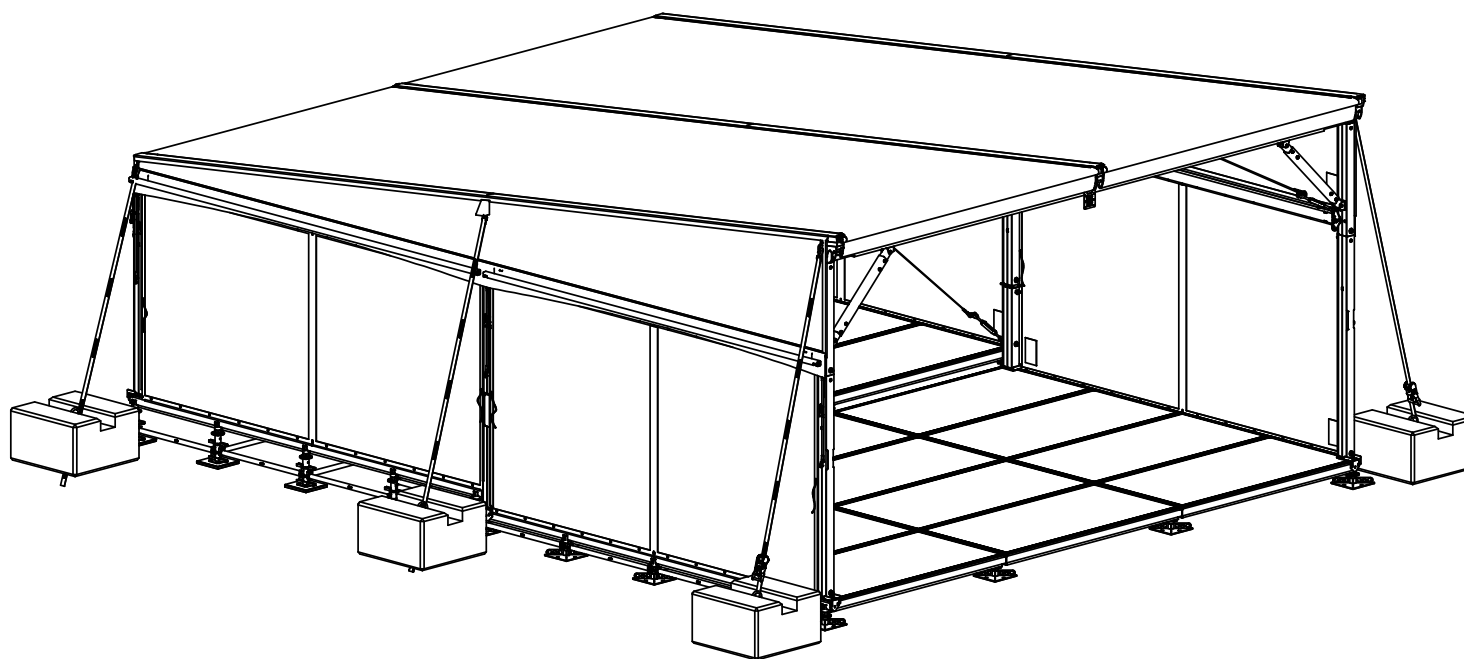

RENTAL DIVISION - DIVISION LOCATION

FOH 3224
DESSINS TECHNIQUES
2020

Les plans peuvent contenir des accessoires optionnels. Ils peuvent être achetés ou loués séparément.

© 2020 - Tous droits réservés, Stageline Scène Mobile Inc. Toute adaptation ou reproduction de la totalité ou d'un extrait quelconque de ce document, y compris les plans et les dessins trouvés ci-haut, est strictement interdite sans l'autorisation écrite de Stageline Scène Mobile Inc. Les poids peuvent varier en fonction des options. Les spécifications techniques peuvent changer sans préavis. Les spécifications de scène sont sujets à changement sans préavis. Les valeurs sont présentées à titre de référence.

NOTE :

- En tout temps, utiliser les sangles à cliquets fournis par Stageline pour l'installation des ballasts.
- La taille des ballasts sur le schéma est pour fin de représentation seulement.
- Les valeurs des ballasts dans le tableau sont le requis minimum.