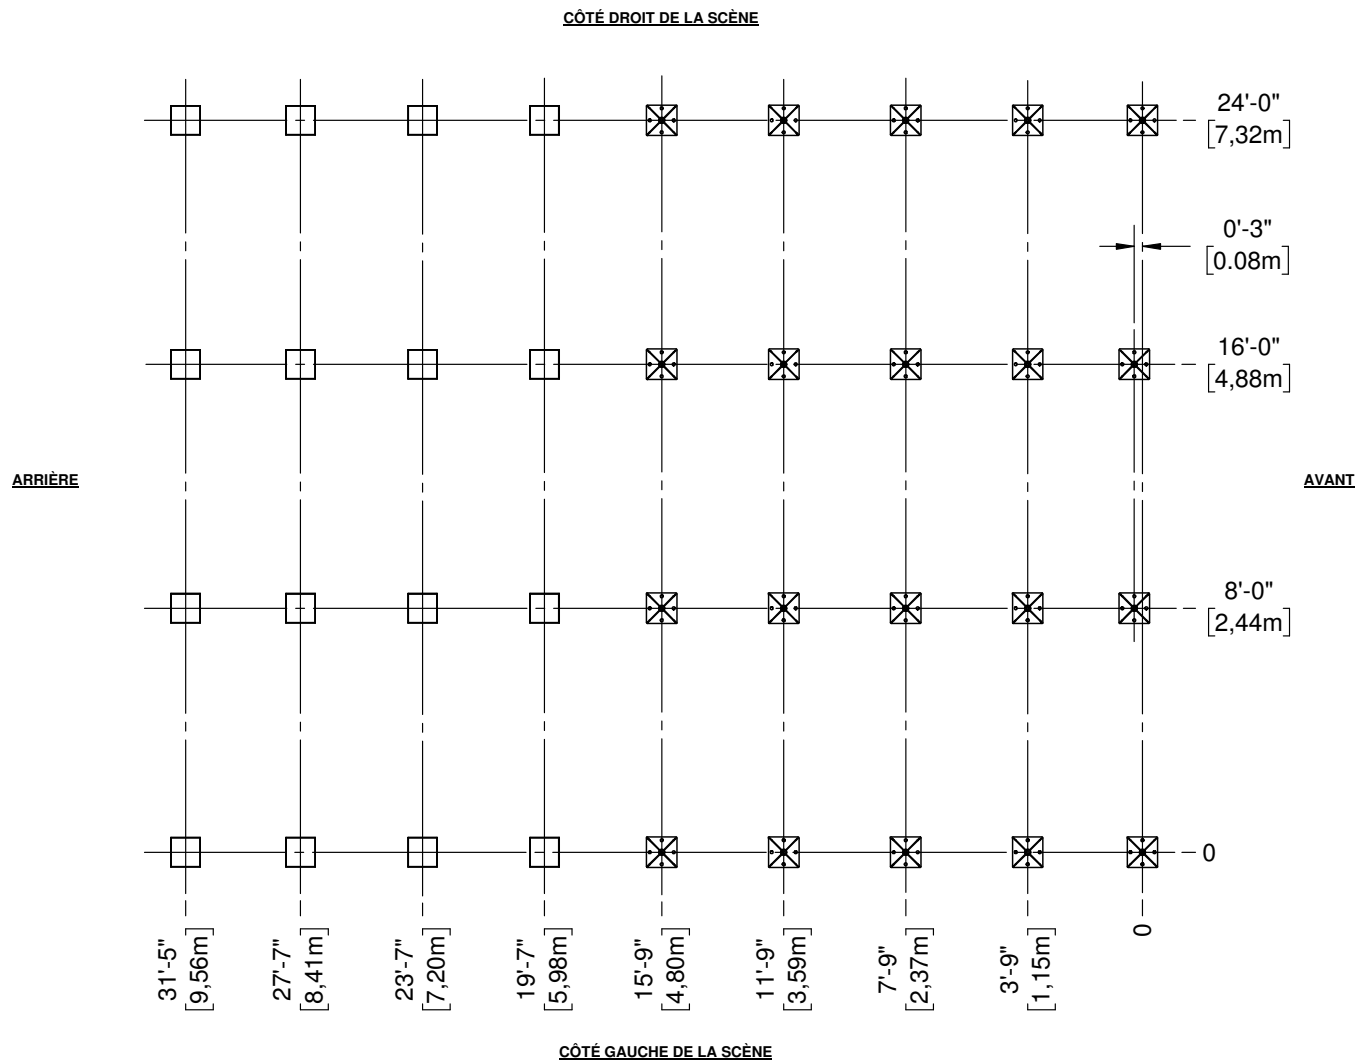

NOTE : Pour améliorer la clarté du schéma, les ballasts ont été retirés.

Les plans peuvent contenir des accessoires optionnels. Ils peuvent être achetés ou loués séparément.

© 2020 - Tous droits réservés, Stageline Scène Mobile Inc. Toute adaptation ou reproduction de la totalité ou d'un extrait quelconque de ce document, y compris les plans et les dessins trouvés ci-haut, est strictement interdite sans l'autorisation écrite de Stageline Scène Mobile Inc. Les poids peuvent varier en fonction des options. Les spécifications techniques peuvent changer sans préavis. Les spécifications de scène sont sujets à changement sans préavis. Les valeurs sont présentées à titre de référence.