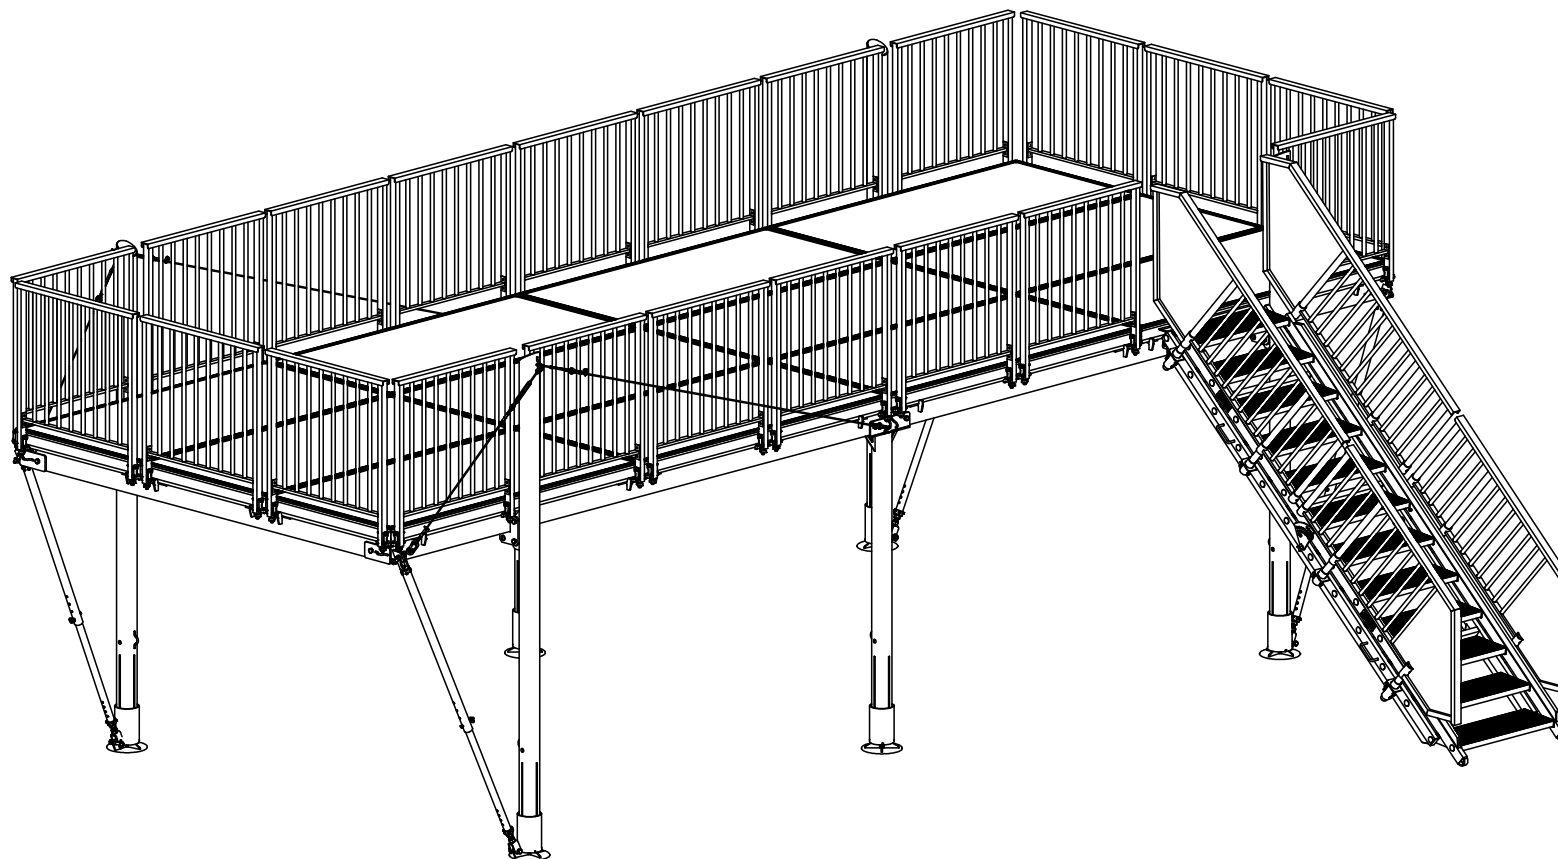

RENTAL DIVISION - DIVISION LOCATION

SAM750 VIP DECK

DESSINS TECHNIQUES

2020

Les plans peuvent contenir des accessoires optionnels. Ils peuvent être achetés ou loués séparément.

© 2020 - Tous droits réservés, Stageline Scène Mobile Inc. Toute adaptation ou reproduction de la totalité ou d'un extrait quelconque de ce document, y compris les plans et les dessins trouvés ci-haut, est strictement interdite sans l'autorisation écrite de Stageline Scène Mobile Inc. Les poids peuvent varier en fonction des options. Les spécifications techniques peuvent changer sans préavis. Les spécifications de scène sont sujets à changement sans préavis. Les valeurs sont présentées à titre de référence.