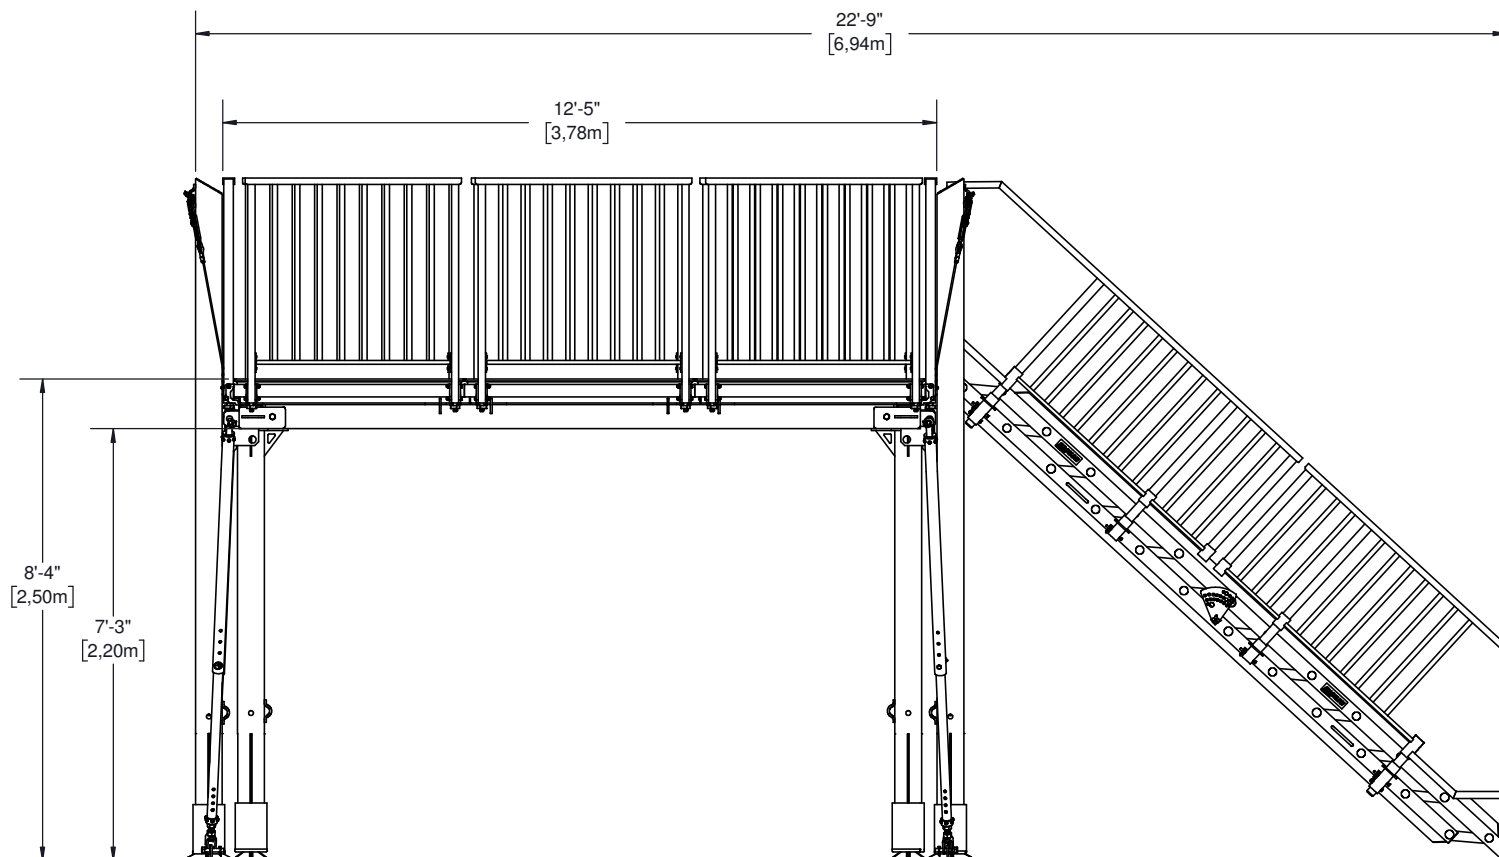

Les plans peuvent contenir des accessoires optionnels. Ils peuvent être achetés ou loués séparément.

© 2020 - Tous droits réservés, Stageline Scène Mobile Inc. Toute adaptation ou reproduction de la totalité ou d'un extrait quelconque de ce document, y compris les plans et les dessins trouvés ci-haut, est strictement interdite sans l'autorisation écrite de Stageline Scène Mobile Inc. Les poids peuvent varier en fonction des options. Les spécifications techniques peuvent changer sans préavis. Les spécifications de scène sont sujets à changement sans préavis. Les valeurs sont présentées à titre de référence.