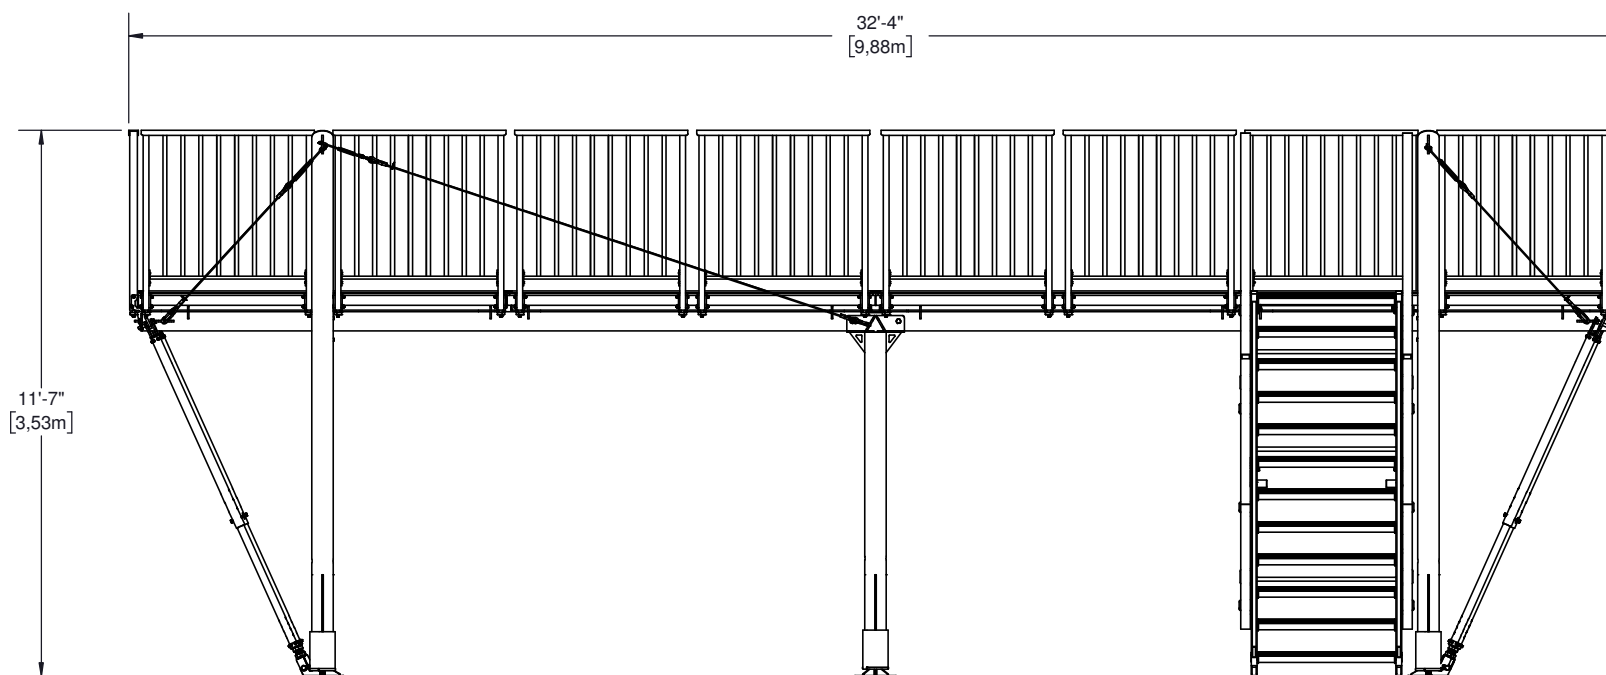

RENTAL DIVISION - DIVISION LOCATION

SAM750 VIP DECK

DESSINS TECHNIQUES

2020

Les plans peuvent contenir des accessoires optionnels. Ils peuvent être achetés ou loués séparément.

© 2020 - Tous droits réservés, Stageline Scène Mobile Inc. Toute adaptation ou reproduction de la totalité ou d'un extrait quelconque de ce document, y compris les plans et les dessins trouvés ci-haut, est strictement interdite sans l'autorisation écrite de Stageline Scène Mobile Inc. Les poids peuvent varier en fonction des options. Les spécifications techniques peuvent changer sans préavis. Les spécifications de scène sont sujets à changement sans préavis. Les valeurs sont présentées à titre de référence.