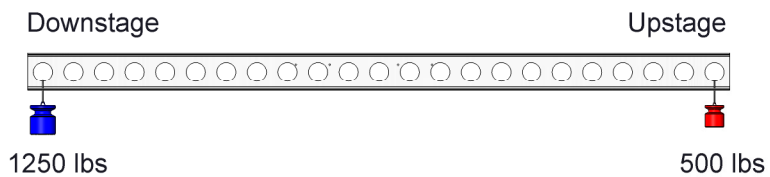

# SL50 Ballast - Poids et Position

STAGELINE MOBILE STAGE inc.

700, rue Marsolais  
L'Assomption (Québec)  
Canada J5W 2G9

Tél: (450) 589-1063  
Fax: (450) 589-1711  
1-800-26-STAGE  
www.stageline.com