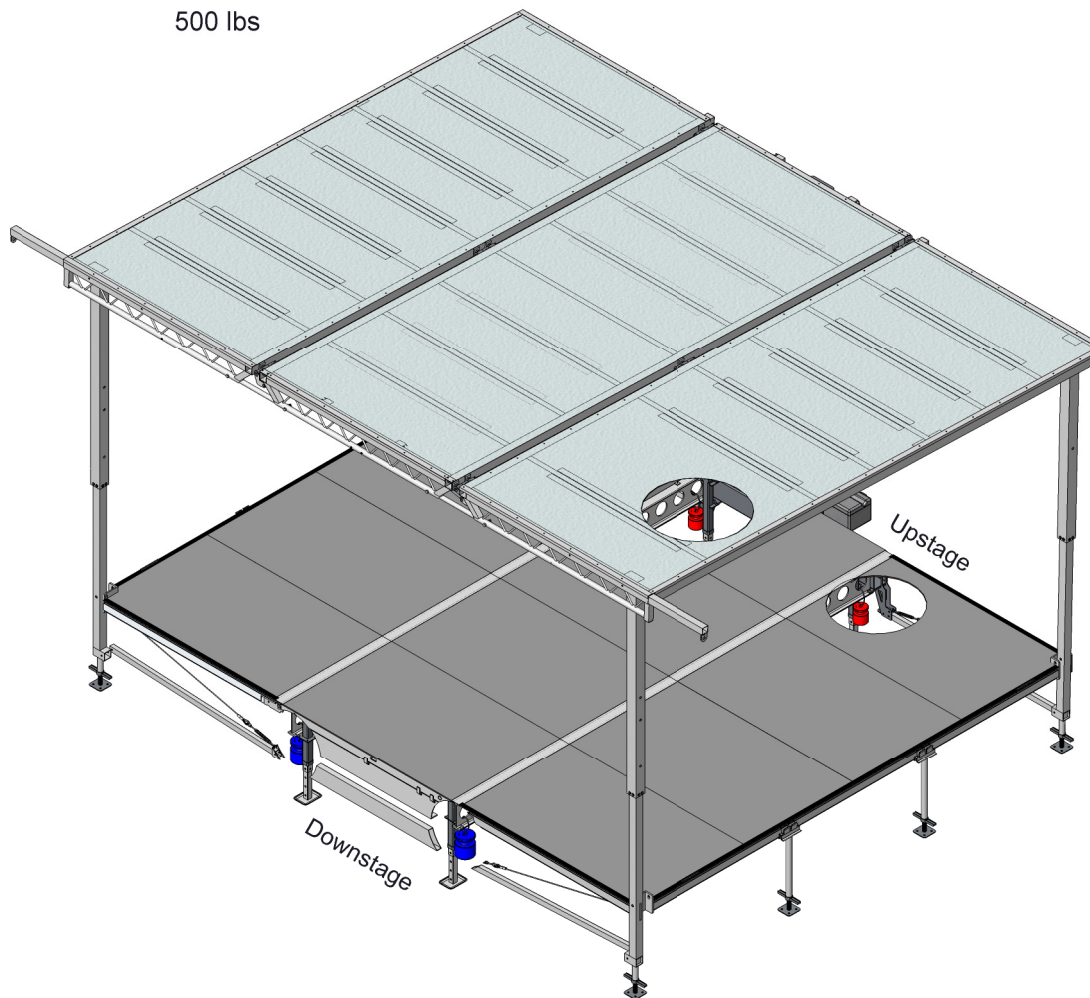

# SL50 Ballast - Poids et Position

STAGELINE MOBILE STAGE inc.

700, rue Marsolais  
L'Assomption (Québec)  
Canada J5W 2G9

Tél: (450) 589-1063  
Fax: (450) 589-1711  
1-800-26-STAGE  
www.stageline.com